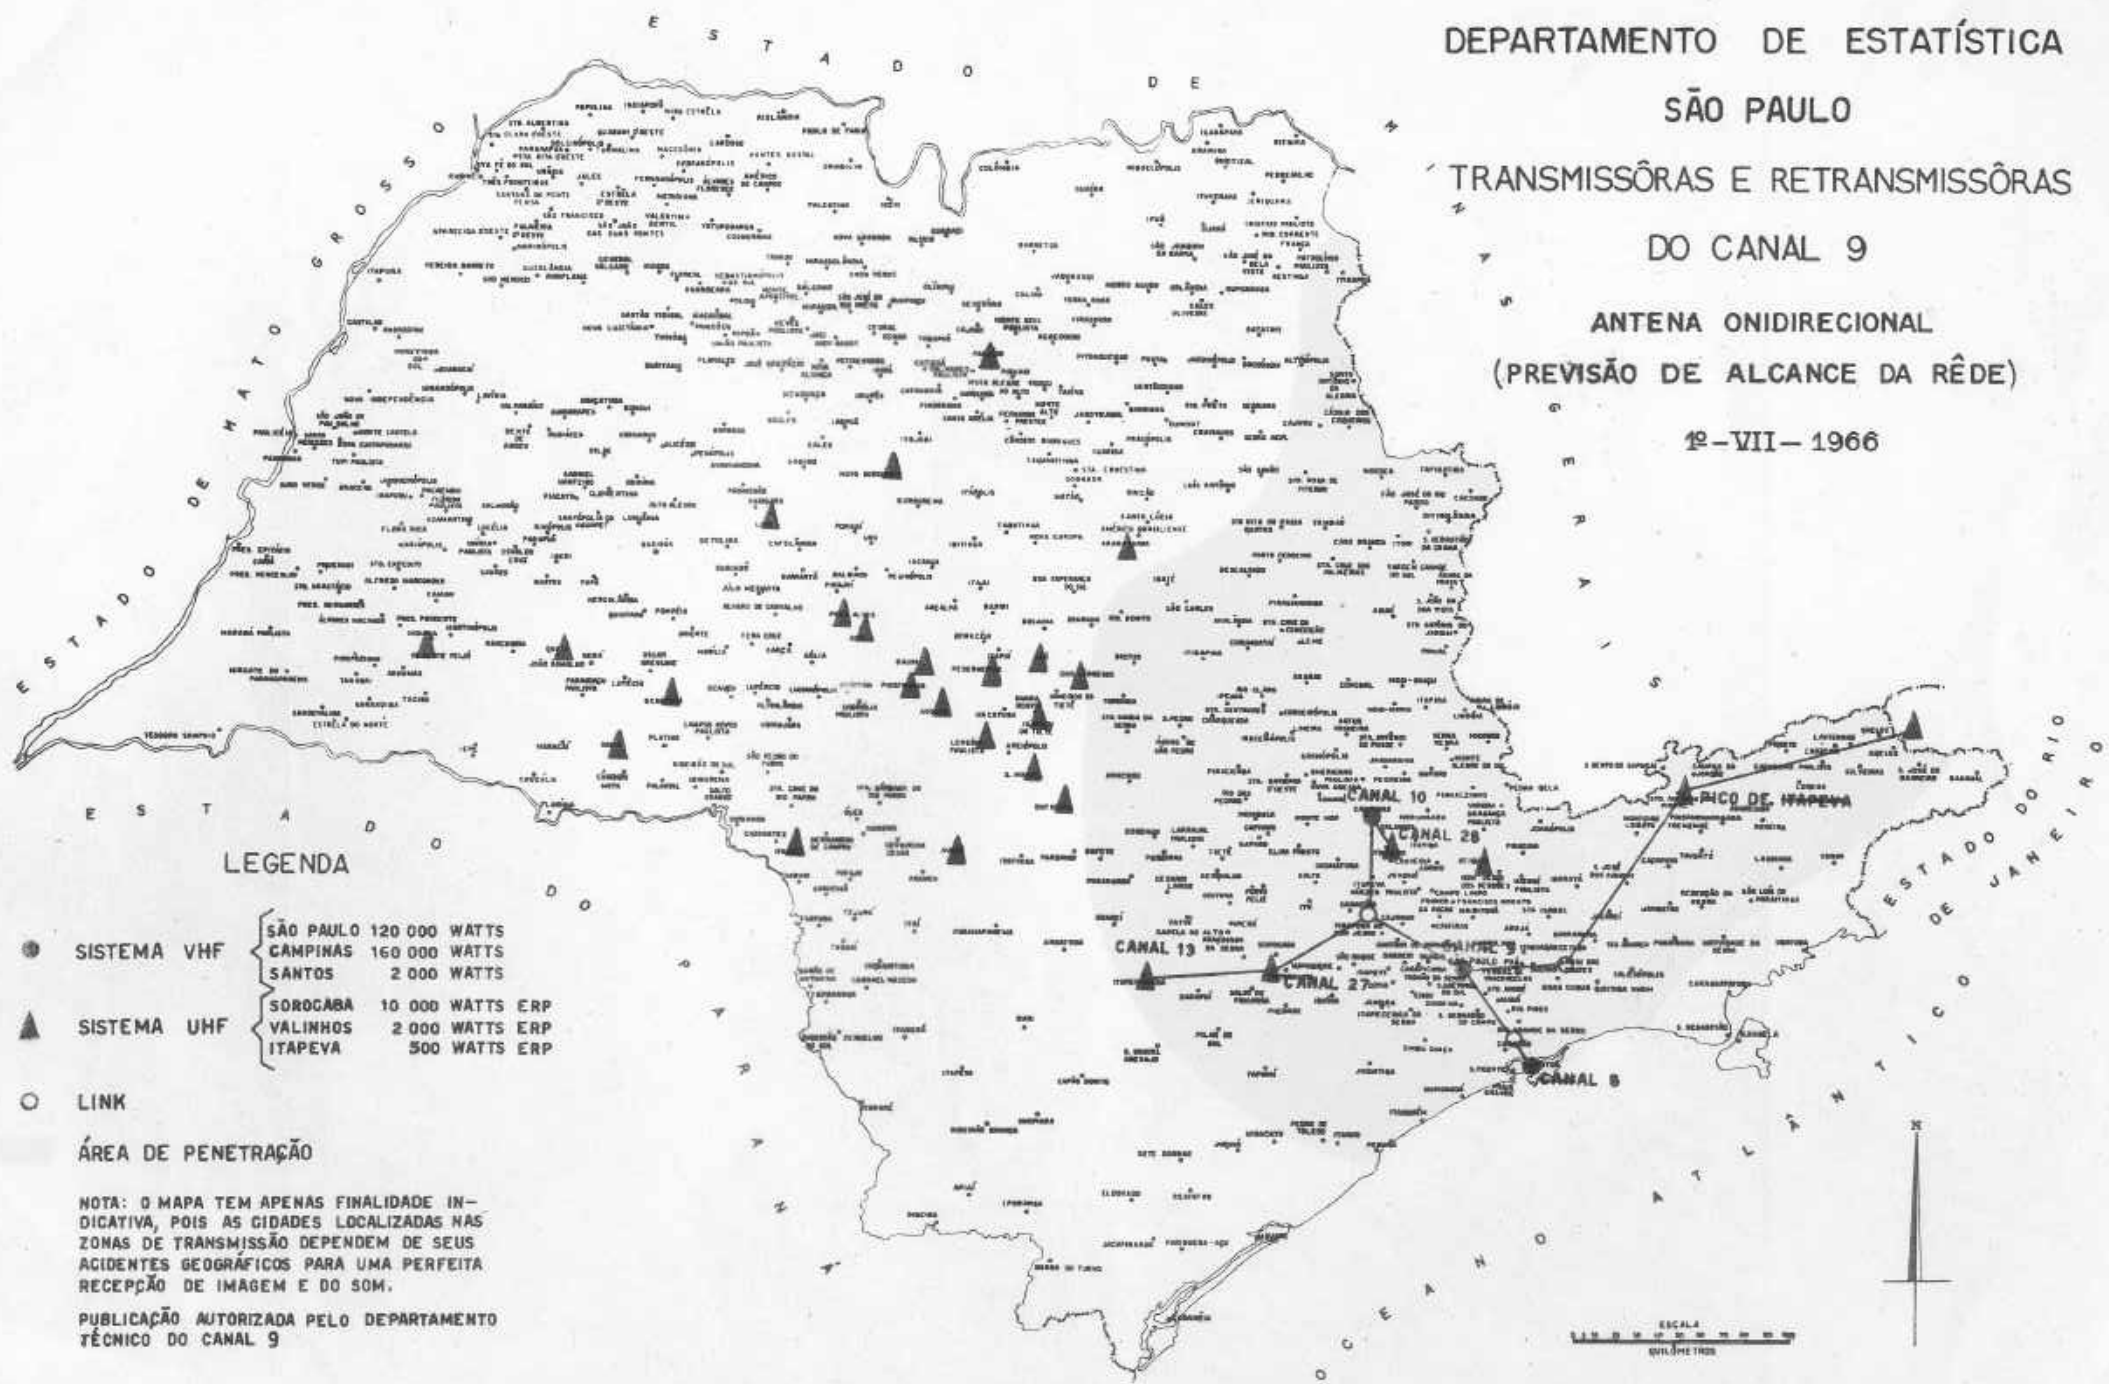

DEPARTAMENTO DE ESTATÍSTICA
SÃO PAULO
TRANSMISSÔRAS E RETRANSMISSÔRAS
DO CANAL 9

ANTENA ONIDIRECIONAL
(PREVISÃO DE ALCANCE DA RÊDE)

1º-VII-1966

LEGENDA

- SISTEMA VHF
  - SÃO PAULO 120 000 WATTS
  - CAMPINAS 160 000 WATTS
  - SANTOS 2 000 WATTS
- ▲ SISTEMA UHF
  - SOROCABA 10 000 WATTS ERP
  - VALINHOS 2 000 WATTS ERP
  - ITAPEVA 500 WATTS ERP
- LINK

ÁREA DE PENETRAÇÃO

NOTA: O MAPA TEM APENAS FINALIDADE INDICATIVA, POIS AS CIDADES LOCALIZADAS NAS ZONAS DE TRANSMISSÃO DEPENDEM DE SEUS ACIDENTES GEGRÁFICOS PARA UMA PERFEITA RECEPÇÃO DE IMAGEM E DO SOM.

PUBLICAÇÃO AUTORIZADA PELO DEPARTAMENTO TÉCNICO DO CANAL 9