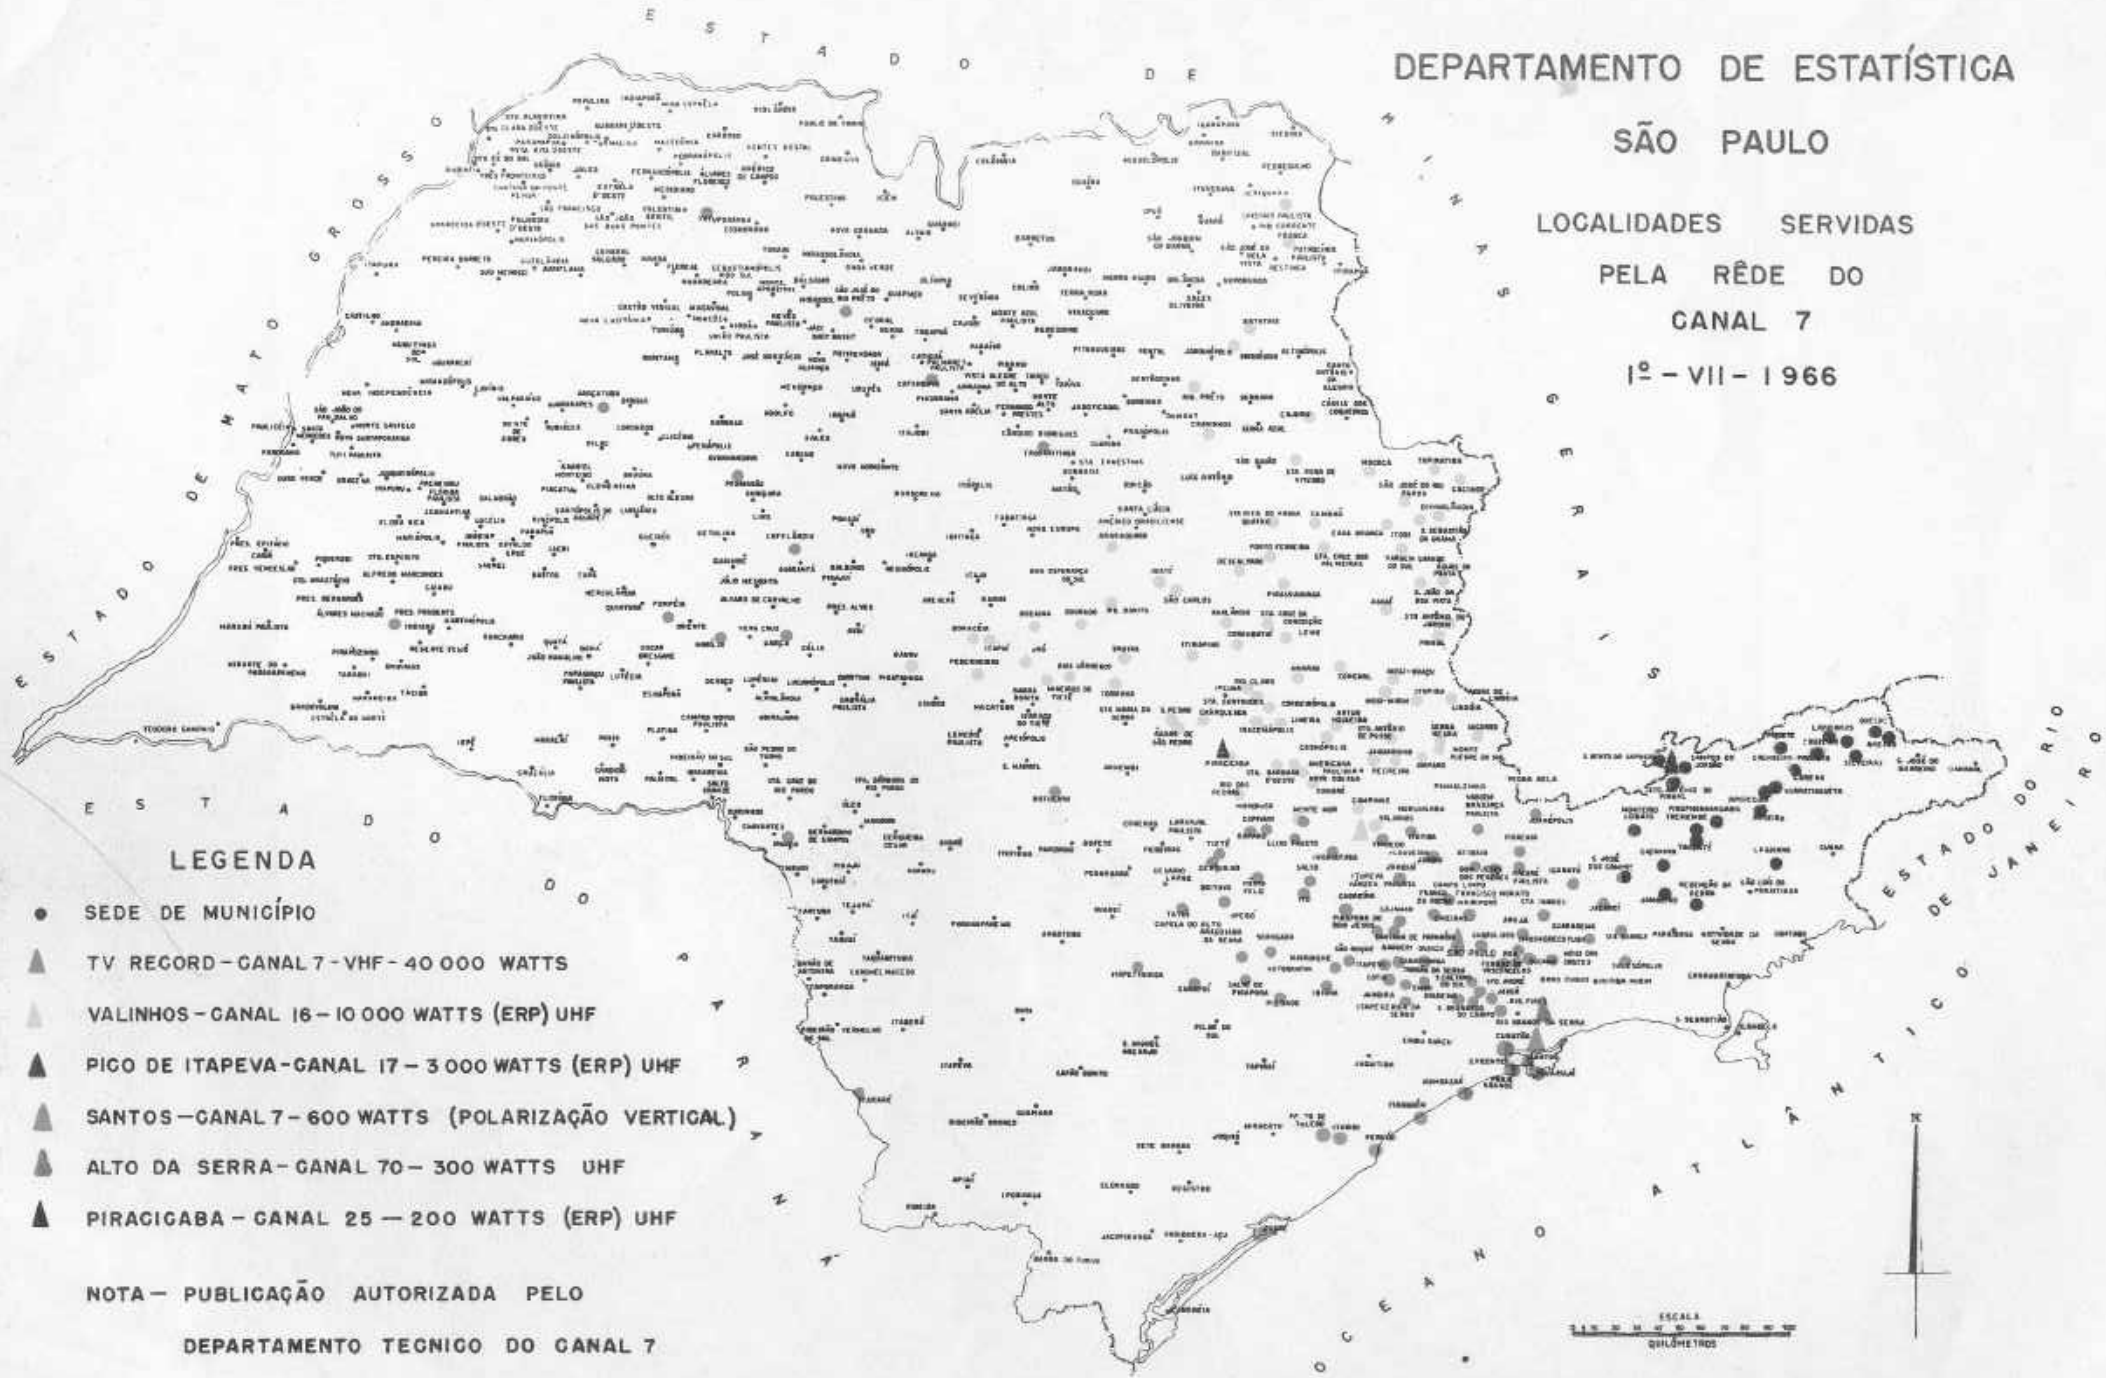

DEPARTAMENTO DE ESTATÍSTICA

SÃO PAULO

LOCALIDADES SERVIDAS

PELA RÊDE DO
CANAL 7

1º - VII - 1966

LEGENDA

- SEDE DE MUNICÍPIO
- ▲ TV RECORD - CANAL 7 - VHF - 40 000 WATTS
- VALINHOS - CANAL 16 - 10 000 WATTS (ERP) UHF
- ▲ PICO DE ITAPEVA - CANAL 17 - 3 000 WATTS (ERP) UHF
- ▲ SANTOS - CANAL 7 - 600 WATTS (POLARIZAÇÃO VERTICAL)
- ▲ ALTO DA SERRA - CANAL 70 - 300 WATTS UHF
- ▲ PIRACICABA - CANAL 25 - 200 WATTS (ERP) UHF

NOTA - PUBLICAÇÃO AUTORIZADA PELO
DEPARTAMENTO TECNICO DO CANAL 7

ELABORADO PELA SECÇÃO DE CARTOGRAFIA DO D.E.