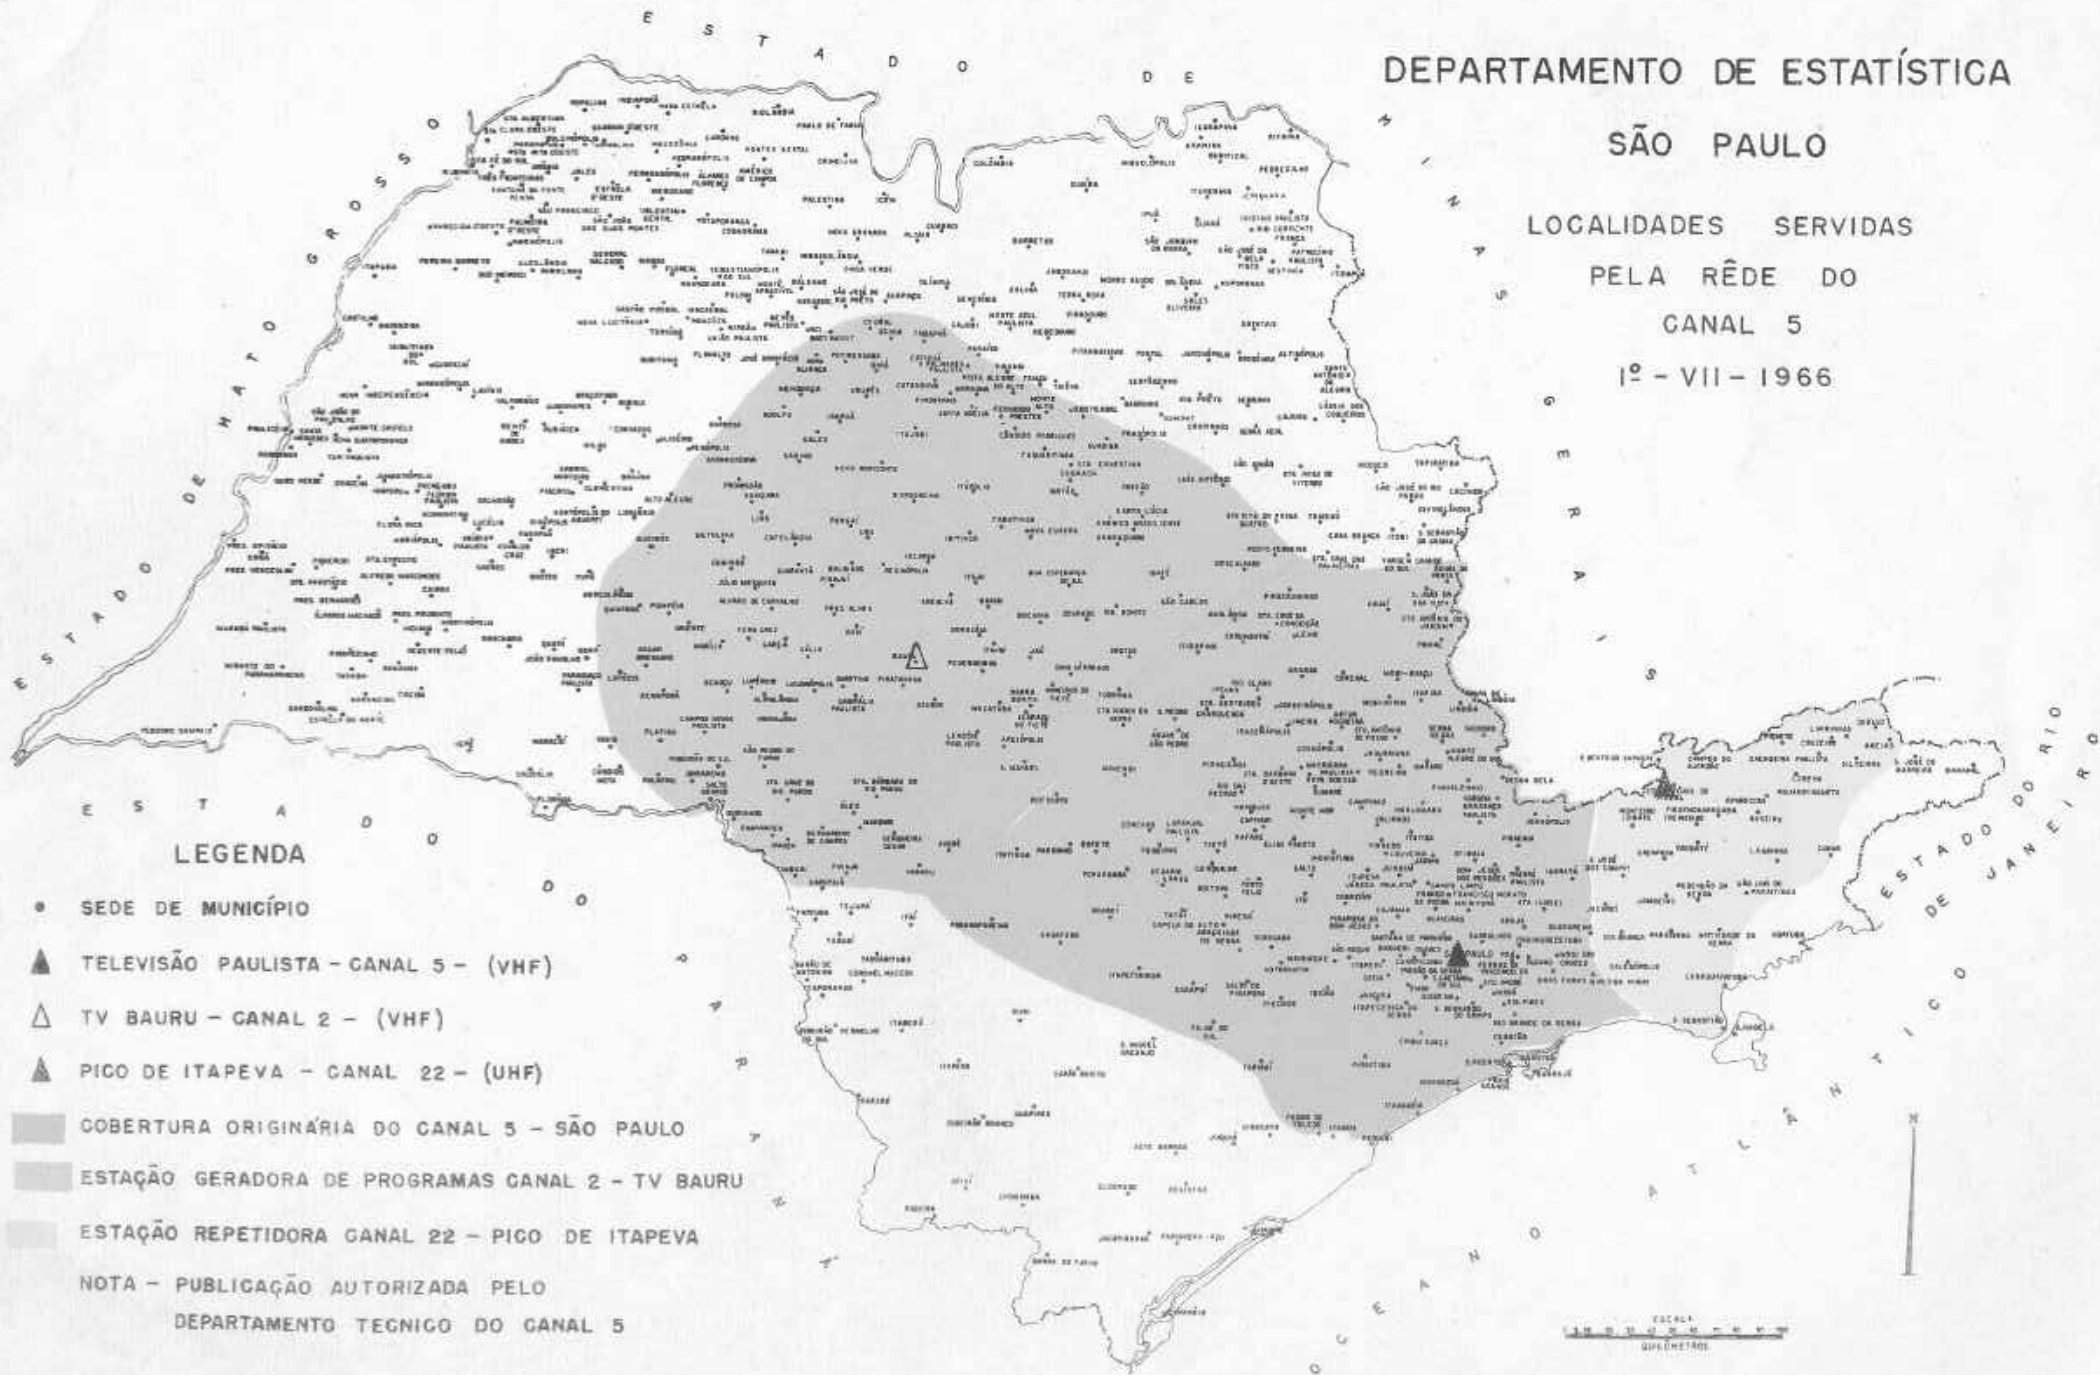

DEPARTAMENTO DE ESTATÍSTICA

SÃO PAULO

LOCALIDADES SERVIDAS
PELA RÊDE DO
CANAL 5

1º - VII - 1966

LEGENDA

- SEDE DE MUNICÍPIO
- ▲ TELEVISÃO PAULISTA - CANAL 5 - (VHF)
- △ TV BAURU - CANAL 2 - (VHF)
- ▲ PICO DE ITAPEVA - CANAL 22 - (UHF)
- COBERTURA ORIGINÁRIA DO CANAL 5 - SÃO PAULO
- ESTAÇÃO GERADORA DE PROGRAMAS CANAL 2 - TV BAURU
- ESTAÇÃO REPETIDORA CANAL 22 - PICO DE ITAPEVA

NOTA - PUBLICAÇÃO AUTORIZADA PELO
DEPARTAMENTO TÉCNICO DO CANAL 5