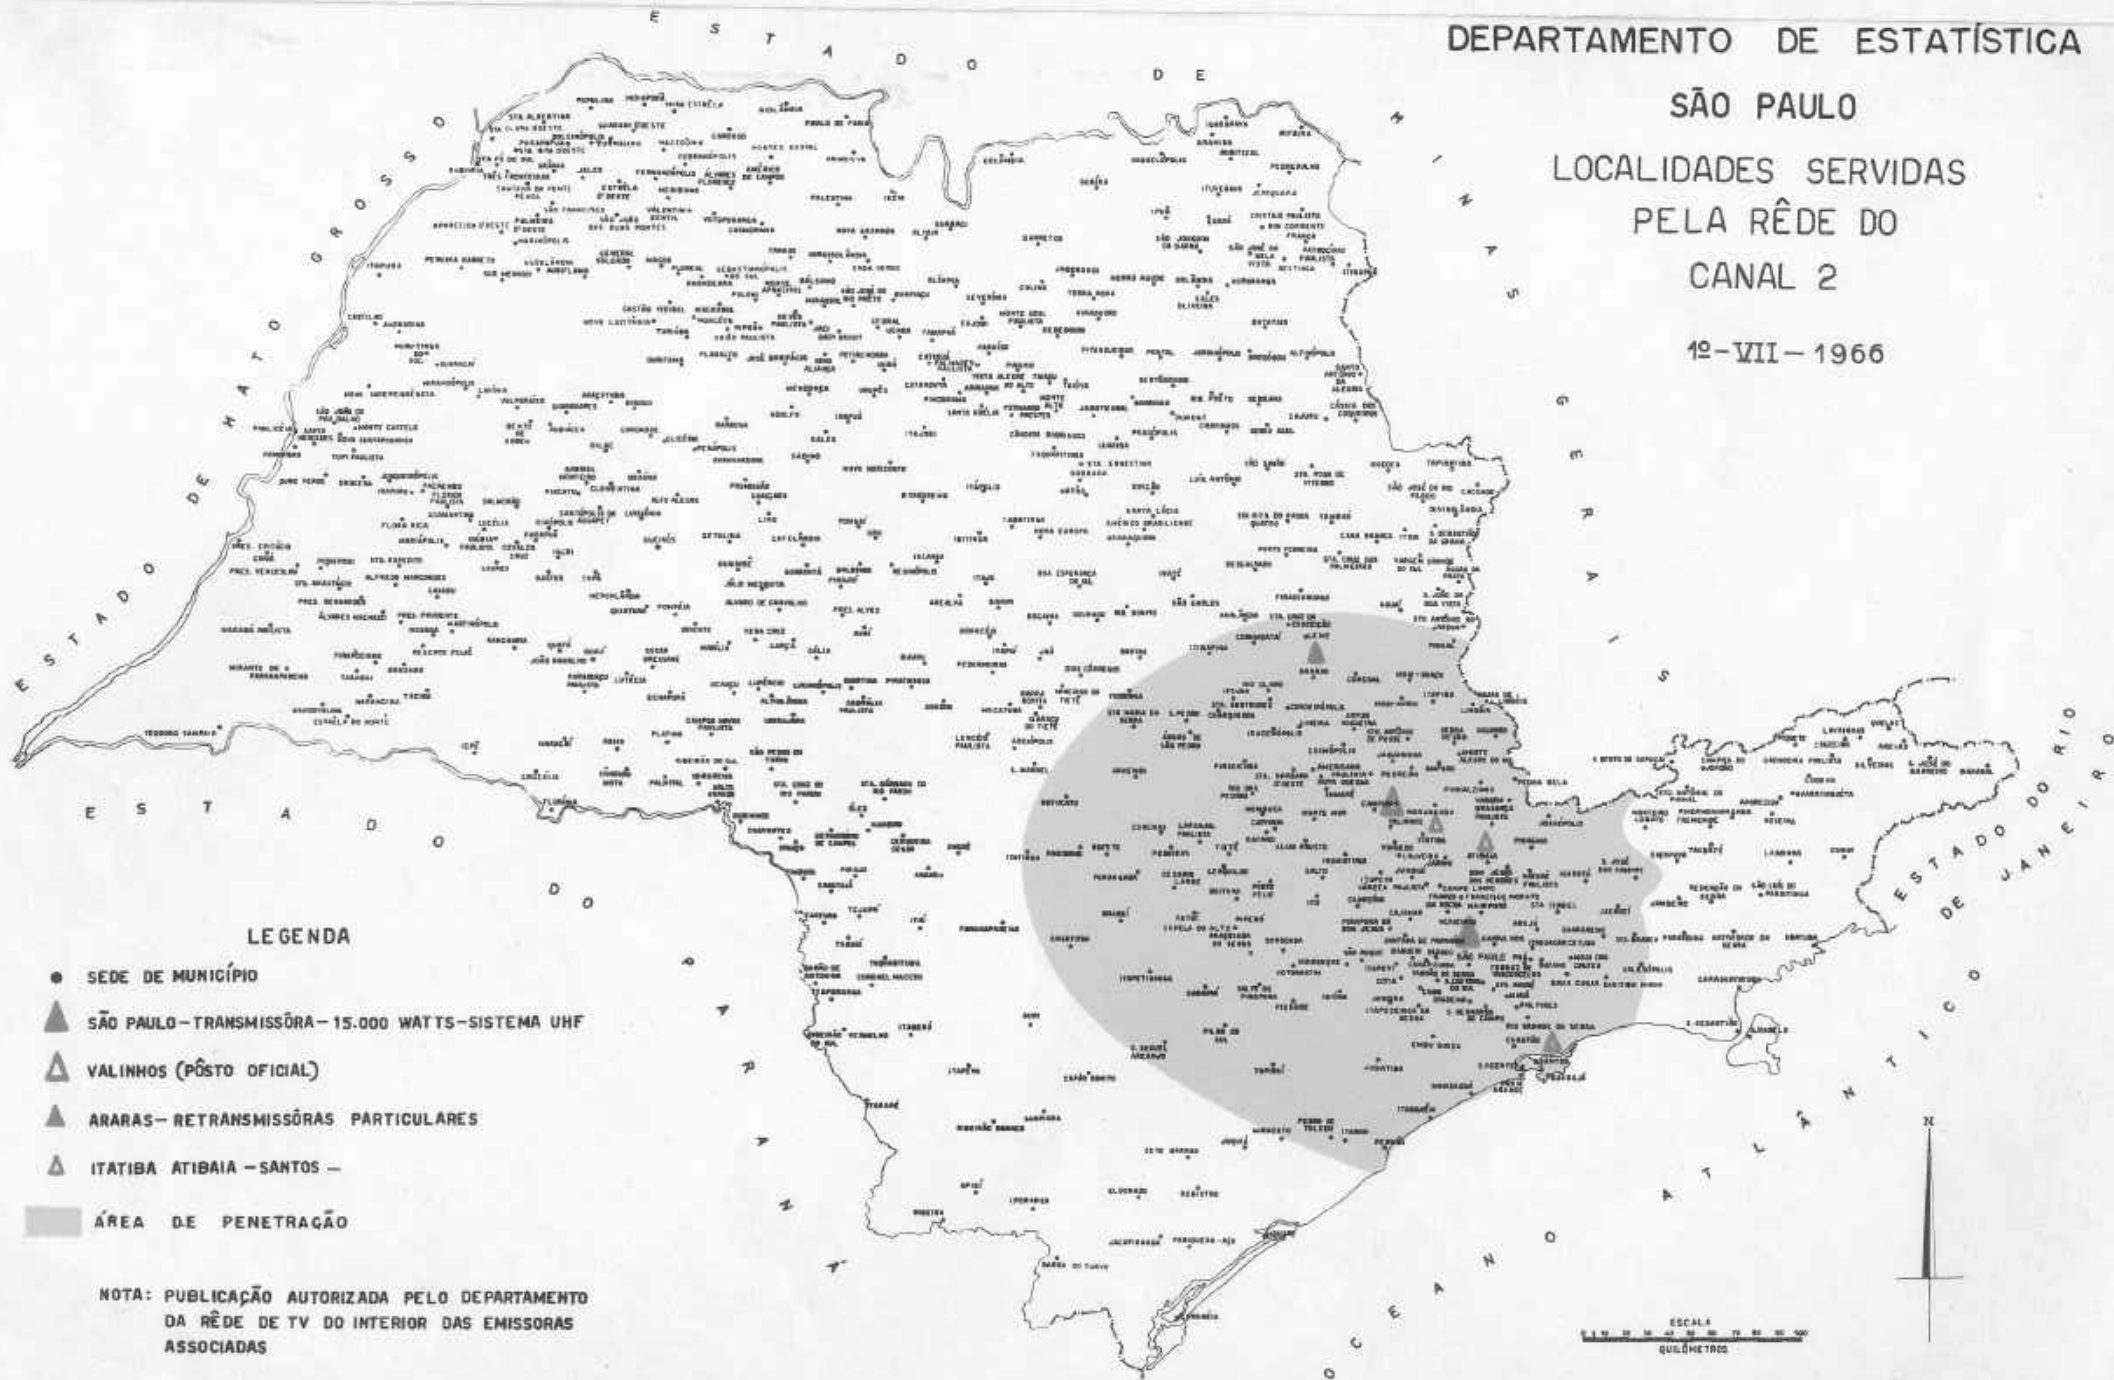

LOCALIDADES SERVIDAS
PELA RÊDE DO
CANAL 2

10-VII-1966

LEGENDA

- SEDE DE MUNICÍPIO
- ▲ SÃO PAULO—TRANSMISSORA—15.000 WATTS—SISTEMA UHF
- △ VALINHOS (PÔSTO OFICIAL)
- ▲ ARARAS—RETRANSMISSÔRAS PARTICULARES
- △ ITATIBA ATIBAIA—SANTOS—
- ÁREA DE PENETRAÇÃO

NOTA: PUBLICAÇÃO AUTORIZADA PELO DEPARTAMENTO
DA RÊDE DE TV DO INTERIOR DAS EMISSORAS
ASSOCIADAS