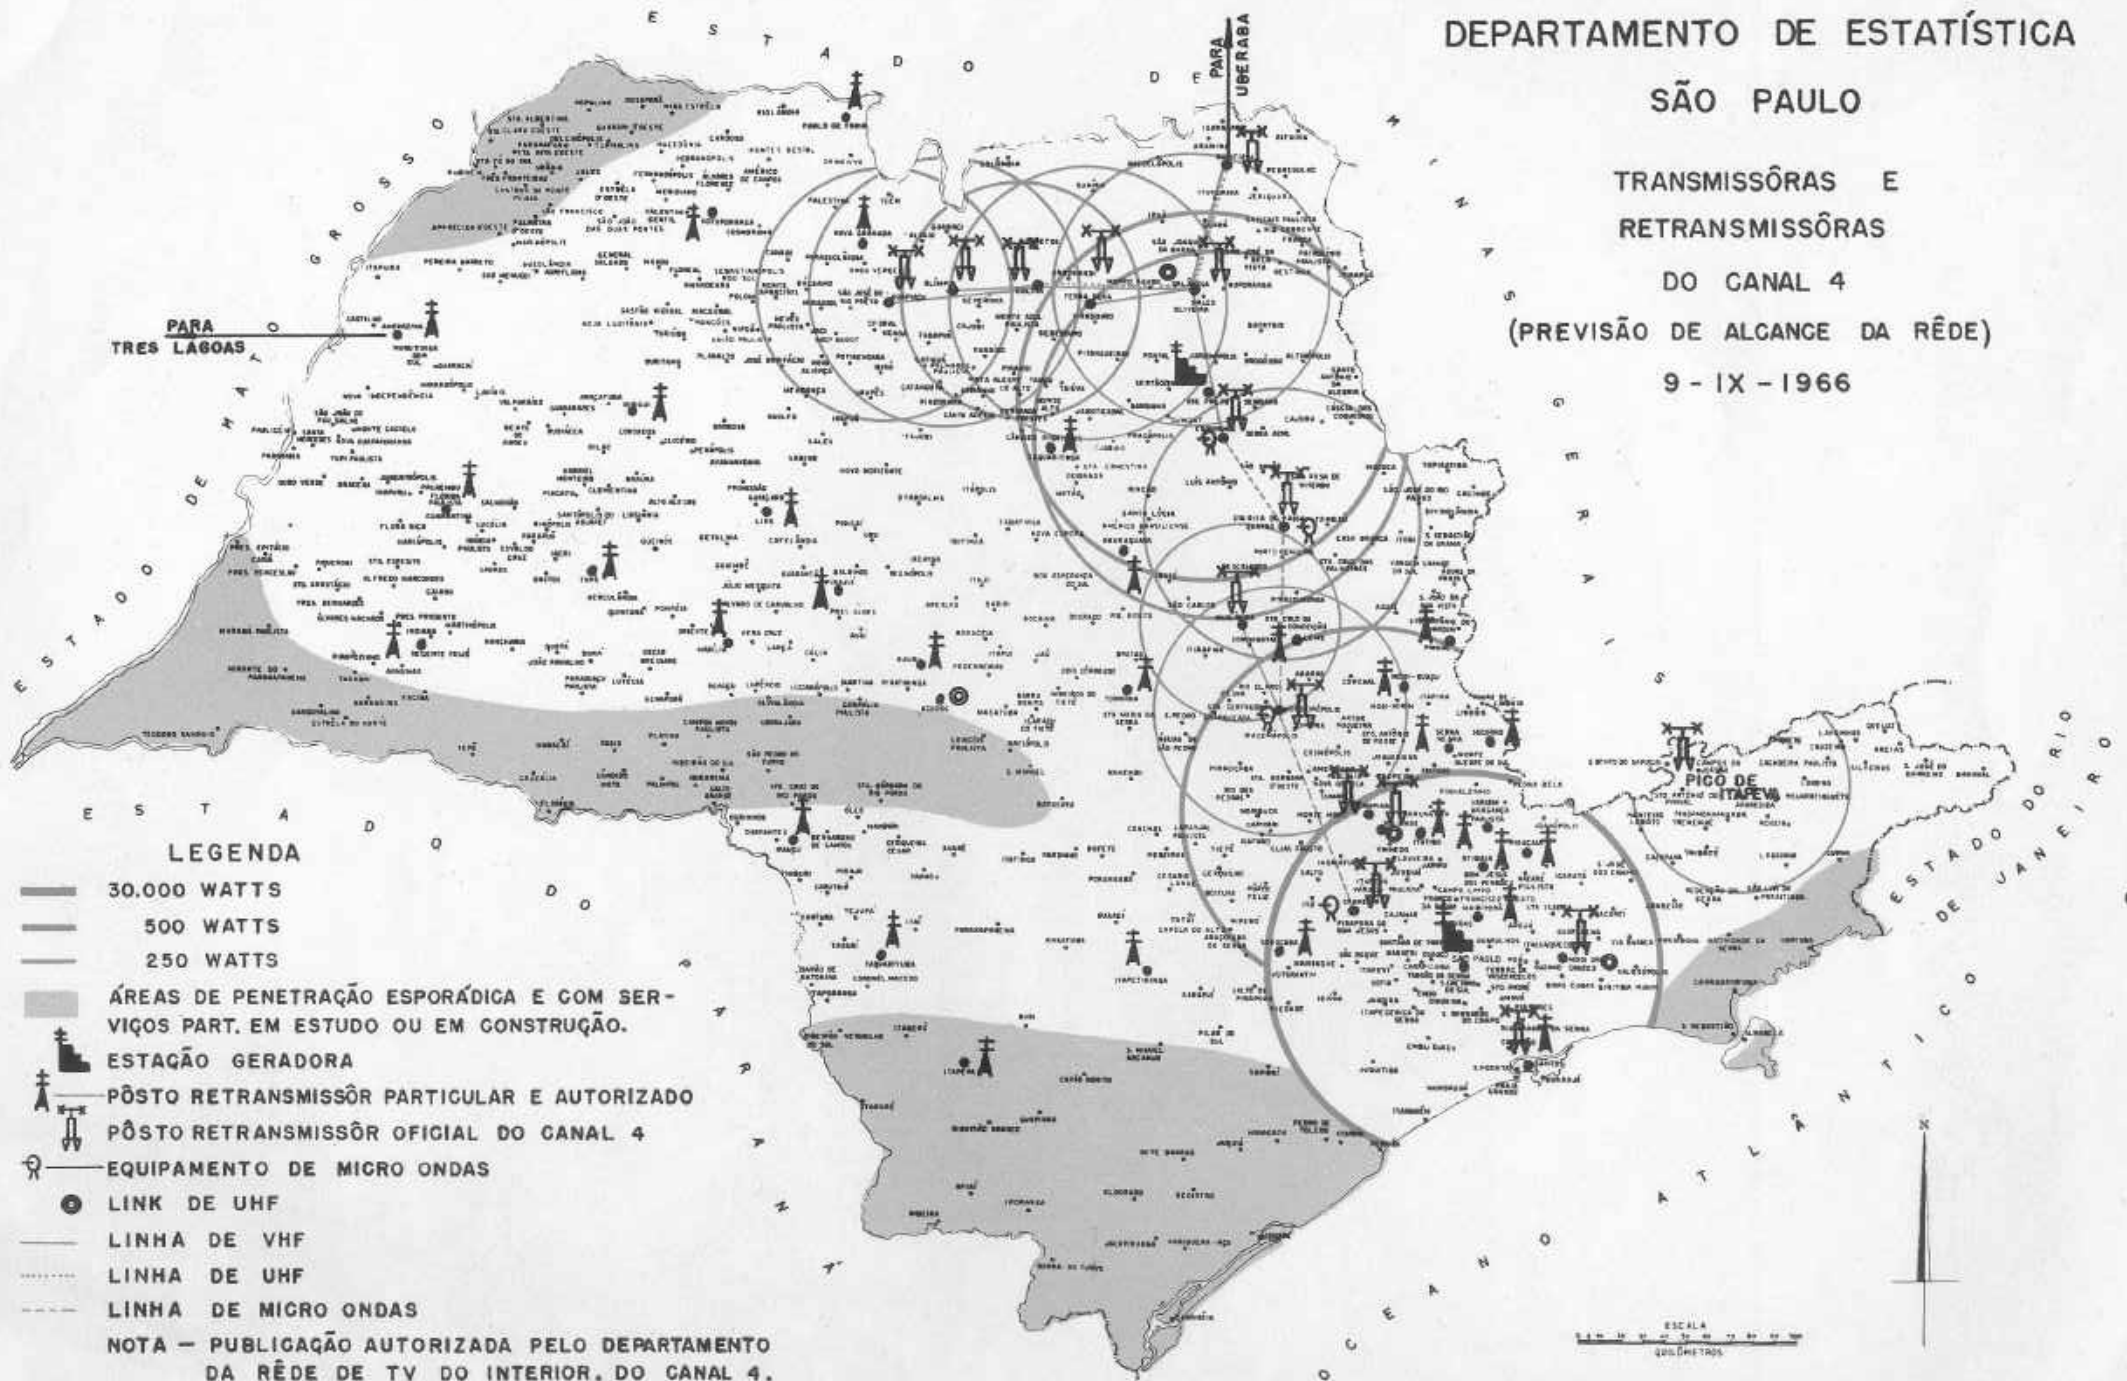

LEGENDA

- 30.000 WATTS
- 500 WATTS
- 250 WATTS
- ÁREAS DE PENETRAÇÃO ESPORÁDICA E COM SERVIÇOS PART. EM ESTUDO OU EM CONSTRUÇÃO.
- 🏠 ESTAÇÃO GERADORA
- 🏠✝️ PÔSTO RETRANSMISSOR PARTICULAR E AUTORIZADO
- 🏠⊙ PÔSTO RETRANSMISSOR OFICIAL DO CANAL 4
- ⊙ EQUIPAMENTO DE MICRO ONDAS
- LINK DE UHF
- LINHA DE VHF
- - - LINHA DE UHF
- ⋯ LINHA DE MICRO ONDAS

NOTA - PUBLICAÇÃO AUTORIZADA PELO DEPARTAMENTO DA RÊDE DE TV DO INTERIOR, DO CANAL 4.